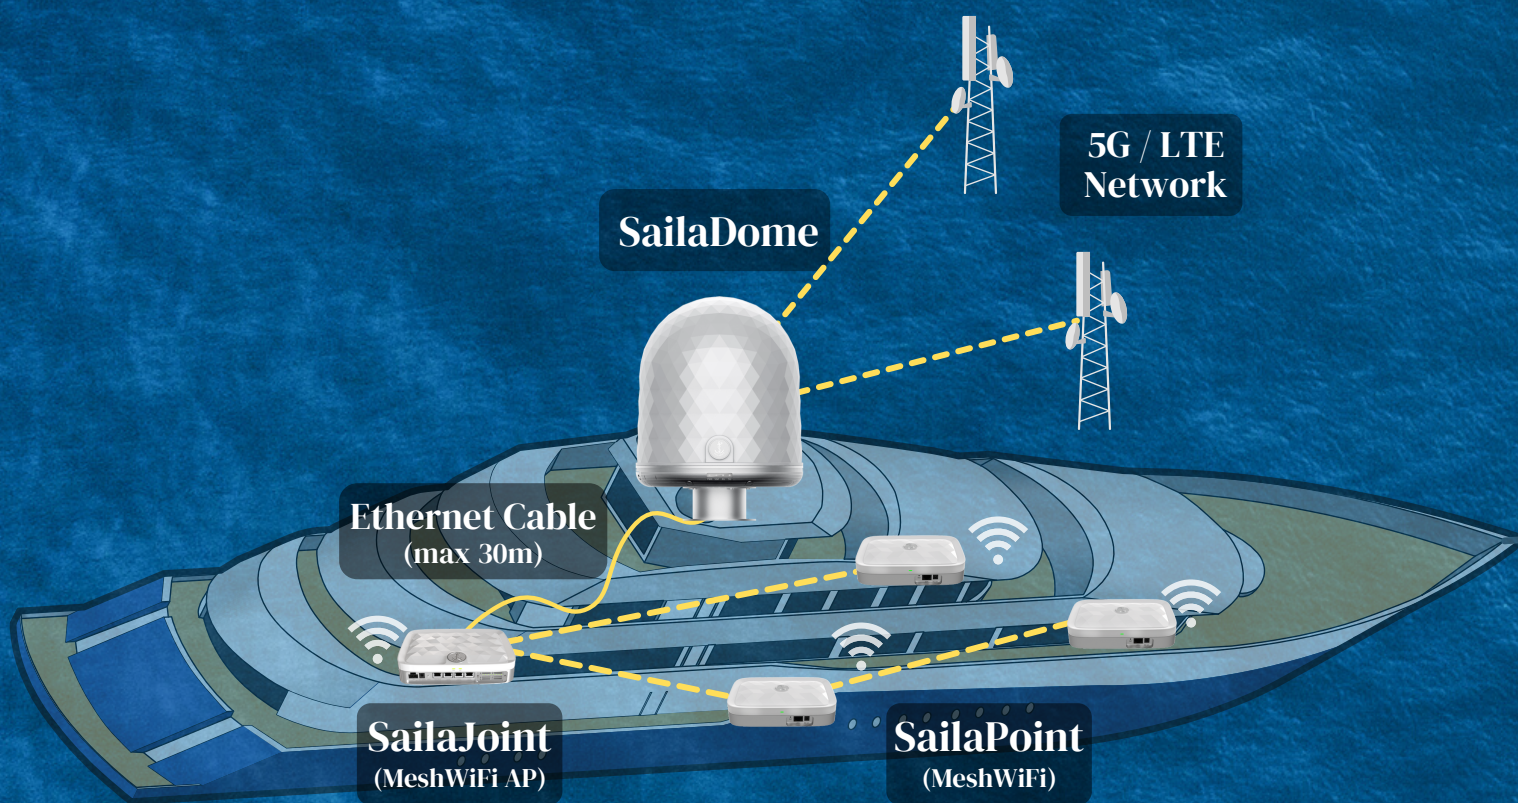

## SailaWave 為您帶來“飛一般”的海上 5G 網速體驗

嶄新無線連接解決方案，離岸30 公里海域範圍內提供高速 4G/5G 無線網絡體驗，適合安裝在各類遊艇和船舶。

#### SailaJoint

- 配備 8 個 SIM 卡槽
- 支持PoE
- 支持 MeshWiFi AP 組網

#### SailaPoint

- MeshWiFi 組網

支持多達 12 張 SIM 卡

- 頂尖的天線設計，確保最佳的無線信號接收
- 雙 Modem 的LinkFusion 技術全面提升上下載速度
- 多 SIM 卡自動網絡選擇功能實現全球無縫漫遊
- 可選 Mesh Wi-Fi 組網實現全船零死角網絡覆蓋
- 支持 PoE 網線供電，一插即用
- 介面設計簡單清晰，透過手機登入後即可輕鬆更改設定
- 三防設計，針對海上極端和惡劣的環境

## 5G 時代的大師級藝術傑作

SailaWave 作為工程和科技的技術結晶，優雅時尚的外形設計，融合精湛的工藝細節和超凡的產品性能於一體。不論身處何時、何地，從船隻離開陸地的那一刻起，SailaWave 都能確保您全程不間斷的極速無線網絡體驗。

帆船

遊艇

渡輪

郵輪

如有任何諮詢，歡迎發送電子郵件至 [sales@saila-wave.com](mailto:sales@saila-wave.com)  
聯繫我們，Sailaway 全球團隊將盡快與您聯繫。